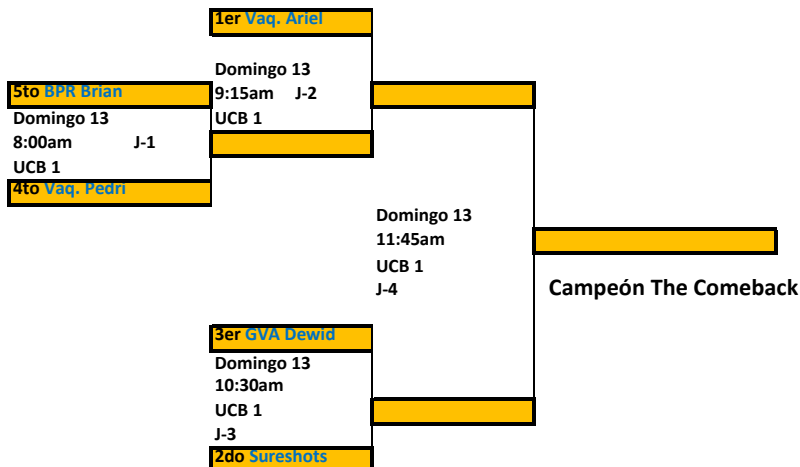

THE COMEBACK 2021

CATEGORIA: 18UF OPEN

TABLA POSICIONES

EQUIPOS	POOL A				SP	PA	PP	DIF	Rank
	JG	JP	AV	SG					
Sureshots	3	1	4	7	3	220	187	33	2
Gva Dewid	2	2	4	4	4	179	166	13	3
Vaqueras Ariel	4	0	4	8	1	205	169	36	1
Vaqueras Pedri	1	3	4	2	7	167	205	-38	4
BPR Bryan	0	4	4	2	8	179	223	-44	5
Total	10	10		23	23	950	950		

Cancha: Avoli 4 / Mets 1

RONDA 1

Día / Hora	Juego	Equipo	Set 1	Set 2	Set 3	vs	Equipo	Set 1	Set 2	Set 3	Referee
Jueves 10 / 3:00pm		Sureshots	25	25		vs	Gva Dewid	22	22		
Jueves 10 / 4:10pm		Vaqueras Ariel	25	25		vs	BPR Bryan	21	18		
Viernes 11 / 5:00pm		Vaqueras Ariel	23	17	15	vs	Sureshots	21	25	13	
Viernes 11 / 6:10pm		Gva Dewid	25	25		vs	BPR Bryan	15	19		
Viernes 11 / 7:20pm		Sureshots	25	25		vs	Vaqueras Pedri	21	16		
Viernes 11 / 8:30pm		Vaqueras Pedri	18	14		vs	Gva Dewid	25	25		

Cancha: Avoli 3 / Avoli 4

Día / Hora	Juego	Equipo	Set 1	Set 2	Set 3	vs	Equipo	Set 1	Set 2	Set 3	Referee
Sábado 12 / 3:30pm		Vaqueras Pedri	22	25	15	vs	BPR Bryan	25	18	12	
Sábado 12 / 4:45pm		Sureshots	25	21	15	vs	BPR Bryan	20	25	6	
Sábado 12 / 6:00pm		Vaqueras Ariel	25	25		vs	Vaqueras Pedri	16	20		
Sábado 12 / 8:30pm		Vaqueras Ariel	25	25		vs	Gva Dewid	20	15		

CATEGORIA: 18UF OPEN

Bracket de Oro