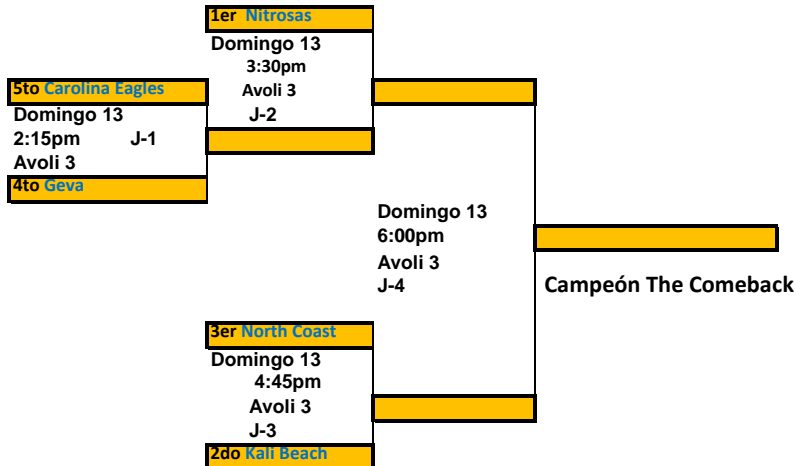

THE COMEBACK 2021

CATEGORIA: 20UF OPEN

TABLA POSICIONES

EQUIPOS	POOL A				SP	PA	PP	DIF	Rank
	JG	JP	AV	SG					
Nitrosas	3	1	4	7	2	210	153	57	1
North Coast Academy	2	2	4	5	5	198	205	-7	3
Kali Beach Sebastián	3	1	4	6	2	176	165	11	2
Geva	1	3	4	3	7	184	205	-21	4
Carolina Eagles	1	3	4	2	7	172	212	-40	5
Total	10	10		23	23	940	940		

Cancha: Avoli 1 / Avoli 2

RONDA 1

Día / Hora	Juego	Equipo	Set 1	Set 2	Set 3		Equipo	Set 1	Set 2	Set 3	Referee
Lunes 7 / 5:50pm		Nitrosas	25	25		vs	Geva	16	15		
Lunes 7 / 5:50pm		N. Coast Academy	25	26		vs	Carolina Eagles	18	24		
Lunes 7 / 7:00pm		N. Coast Academy	20	23		vs	Kali Sebastián	25	25		
Lunes 7 / 7:00pm		Nitrosas	25	25		vs	Carolina Eagles	19	17		
Lunes 7 / 8:10pm		Kali Sebastián	25	25		vs	Geva	20	18		

Cancha: Avoli 2 / Avoli 3

Día / Hora	Juego	Equipo	Set 1	Set 2	Set 3		Equipo	Set 1	Set 2	Set 3	Referee
Sábado 12 / 6:00pm		Geva	25	23	13	vs	Carolina Eagles	22	25	15	
Sábado 12 / 7:15pm		N. Coast Academy	25	20	15	vs	Nitrosas	22	25	13	
Sábado 12 / 7:15pm		Kali Sebastián	25	25		vs	Carolina Eagles	11	23		
Sábado 12 / 8:30pm		Geva				vs	N. Coast Academy				
Sábado 12 / 8:30pm		Nitrosas	25	25		vs	Kali Sebastián	16	10		

CATEGORIA: 20UF OPEN

Bracket de Oro