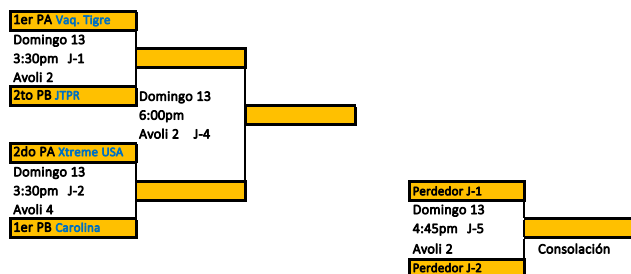

TABLA POSICIONES

EQUIPOS	POOL A						DIF	Rank	
	JG	JP	AV	SG	SP	PA			
Vaqueras Tigres	3	0	3	6	1	160	110	50	1
Xtreme USA	2	1	3	5	3	165	158	7	2
Llaneras	1	2	0	3	5	160	174	-14	3
GVA JL	0	3	3	1	6	126	169	-43	4
Total	6	6		15	15	611	611		

EQUIPOS	POOL B						DIF	Rank	
	JG	JP	AV	SG	SP	PA			
Toa Baja Xtreme Eddie	1	2	3	2	4	120	143	-23	3
North Coast Academy	0	3	3	1	6	127	163	-36	4
Carolina Eagles	3	0	3	6	1	164	133	31	1
JTPR Volleyball	2	1	3	4	2	147	119	28	2
Total	6	6		13	13	558	558		

Cancha: UCB 1 / Avoli 2

RONDA 1

POOL A		Equipo	Set 1	Set 2	Set 3	vs	Equipo	Set 1	Set 2	Set 3	Referee
Lunes 7 / 5:50pm	Juego	Vaqueras Tigre	20	25	15	vs	Xtreme USA	25	19	5	
Lunes 7 / 7:00pm	Juego	Xtreme USA	25	25		vs	GVA JL	15	23		
Lunes 7 / 8:10pm	Juego	Vaqueras Tigre	25	25		vs	Llaneras	15	16		
Sábado 12 / 2:15pm	Juego	Xtreme USA	26	25	15	vs	Llaneras	27	20	13	
Sábado 12 / 3:30pm	Juego	Llaneras	18	25	15	vs	GVA JL	25	21	13	
Sábado 12 / 4:45pm	Juego	Vaqueras Tigre	25	25		vs	GVA JL	15	15		

Cancha: Avoli 4 / Avoli 2

POOL B		Equipo	Set 1	Set 2	Set 3	vs	Equipo	Set 1	Set 2	Set 3	Referee
Lunes 7 / 5:50pm	Juego	Xtreme Eddie	25	25		vs	N. Coast Academy	21	22		
Lunes 7 / 7:00pm	Juego	Carolina Eagles	25	26		vs	JTPR Volleyball	23	24		
Lunes 7 / 8:10pm	Juego	Xtreme Eddie	21	19		vs	JTPR Volleyball	25	25		
Lunes 7 / 8:10pm	Juego	Carolina Eagles	25	23	15	vs	N. Coast Academy	21	25	10	

Cancha: Avoli 1

POOL B		Equipo	Set 1	Set 2	Set 3	vs	Equipo	Set 1	Set 2	Set 3	Referee
Sábado 12 / 6:00pm	Juego	JTPR Volleyball	25	25		vs	N. Coast Academy	17	11		
Sábado 12 / 7:15pm	Juego	Xtreme Eddie	13	17		vs	Carolina Eagles	25	25		

CATEGORIA: 21-23UF OPEN

Bracket de Oro

CATEGORIA: 21-23UF OPEN

Bracket de PLATA