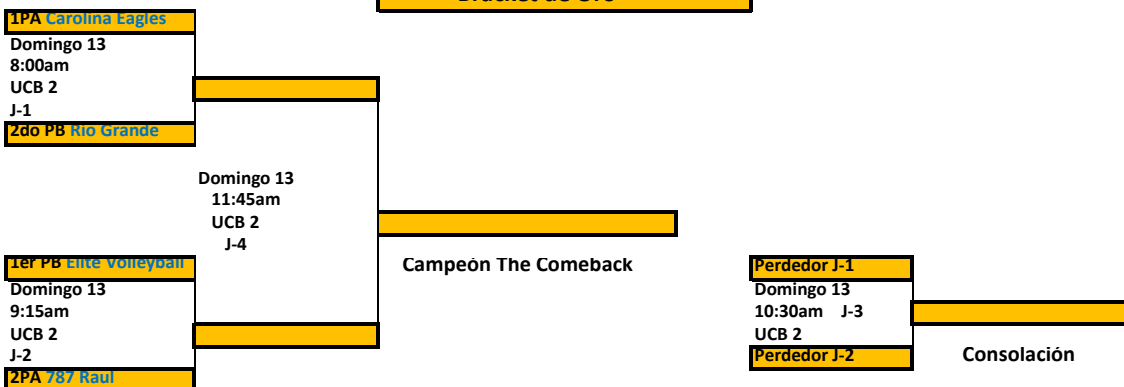

THE COMEBACK 2021

CATEGORIA: 18UF CLUB

TABLA POSICIONES

EQUIPOS	POOL A				SP	PA	PP	DIF	Rank
	JG	JP	AV	SG					
787 Raul	1	1	2	3	3	121	107	14	2
Carolina Eagles	2	0	2	5	1	124	111	13	1
Borinquen Damaris	0	2	2	1	5	101	128	-27	3
Total	3	3		9	9	346	346		

EQUIPOS	POOL B				SP	PA	PP	DIF	Rank
	JG	JP	AV	SG					
Rio Grande	2	1	3	4	2	139	86	53	2
787 Ercilio	1	2	3	2	4	111	100	11	3
49 Elite Volleyball	3	0	3	6	0	150	64	86	1
Kali Beach	0	3	3	0	6	0	150	-150	4
Total	6	6		12	12	400	400		

Cancha: Avoli 1

RONDA 1

Día / Hora	Juego	POOL A				Equipo	Set 1	Set 2	Set 3	Referee
		Equipo	Set 1	Set 2	Set 3					
Martes 8 / 5:50pm		787 Raul	25	25	13	vs	Borinq. Damaris	15	18	15
Martes 8 / 7:00pm		Carolina Eagles	25	25	15	vs	Borinq. Damaris	22	22	9
Martes 8 / 8:10pm		787 Raul	25	22	11	vs	Carolina Eagles	19	25	15

Cancha: Avoli 3 / Alturas de Flamboyan

Día / Hora	Juego	POOL B				Equipo	Set 1	Set 2	Set 3	Referee
		Equipo	Set 1	Set 2	Set 3					
Martes 8 / 5:50pm		787 Ercilio	13	12		vs	49 Elite Volleyball	25	25	
Martes 8 / 7:00pm		787 Ercilio	25	25		vs	Kali Beach	0	0	
Martes 8 / 8:10pm		Rio Grande	25	25		vs	Kali Beach	0	0	
Martes 8 / 8:10pm		787 Ercilio	21	15		vs	Rio Grande	25	25	
		49 Elite Volleyball	25	25		vs	Kali Beach	0	0	
Sábado 12 / 11:45am		Rio Grande	20	19		vs	49 Elite Volleyball	25	25	

CATEGORIA: 18UF CLUB

Bracket de Oro

CATEGORIA: 18UF CLUB

Bracket de PLATA