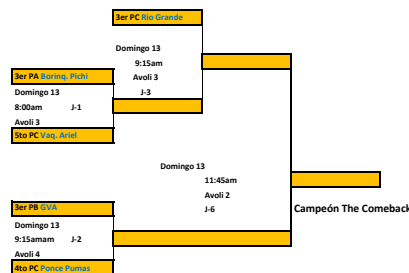

Cancha: Avoli 1 / Avoli 4 / Alturas Flamboyán

Día / Hora	Juego	POOL C			Equipo	Set 1	Set 2	Set 3	Referee
		Equipo	Set 1	Set 2					
Mier 9 / 3:10pm	Amelia	25	25		vs	Rio Grande	21	23	
Mier 9 / 4:20pm	Amelia	25	25		vs	Vaqueras Ariel	15	17	
Mier 9 / 4:20pm	Ponce Pumas	17	27	14	vs	Rio Grande	25	25	16
Mier 9 / 5:50pm	Vaqueras Ariel	13	18		vs	NVPUR Javier	25	25	
Mier 9 / 7:00pm	Ponce Pumas	16	20		vs	NVPUR Javier	25	25	
Mier 9 / 8:10pm	Vaqueras Ariel	18	14		vs	Rio Grande	25	25	
Sábado 12 / 1:00pm	NVPUR Javier	25	17	15	vs	Rio Grande	22	25	12
Sábado 12 / 2:15pm	NVPUR Javier	25	25		vs	Amelia	22	22	
Sábado 12 / 3:30pm	Ponce Pumas	23	19		vs	Amelia	25	25	
Sábado 12 / 4:45pm	Ponce Pumas	25	25		vs	Vaqueras Ariel	18	19	

Cancha: Avoli 2

RONDA 2

Día / Hora	Juego	POOL A			Equipo	Set 1	Set 2	Set 3	Referee
		Equipo	Set 1	Set 2					
Sábado 12 / 10:30am	1PA ADN Volley	20	25	15	vs	3PA Borinq. Pichi	25	15	11
Sábado 12 / 11:45am	2PB Vaq. Charlie	25	25		vs	3PA Borinq. Pichi	21	19	
Sábado 12 / 1:00pm	1PA ADN Volley	25	25		vs	2PB Vaq. Charlie	14	14	

Cancha: Avoli 1

Día / Hora	Juego	POOL B			Equipo	Set 1	Set 2	Set 3	Referee
		Equipo	Set 1	Set 2					
Sábado 12 / 10:30am	1PB Volisur	25	25		vs	3PB GVA	17	23	
Sábado 12 / 11:45am	2PA Vaq. Julio	25	25		vs	3PB GVA	11	11	
Sábado 12 / 1:00pm	1PB Volisur	13	10		vs	2PA Vaq. Julio	25	25	

CATEGORIA: 15UF OPEN

Bracket de Oro

CATEGORIA: 15UF OPEN

Bracket de PLATA

THE COMEBACK 2021

CATEGORIA: 15UF CLUB

TABLA POSICIONES

EQUIPOS	POOL A				SP	PA	PP	DIF	Rank
	JG	JP	AV	SG					
Vaqueras Ruben	4	0	4	8	1	196	122	74	1
BPR Bryan	3	1	4	6	3	58	96	-38	2
Prozone	1	3	4	3	7	180	195	-15	3
Total	8	4		17	11	434	413		