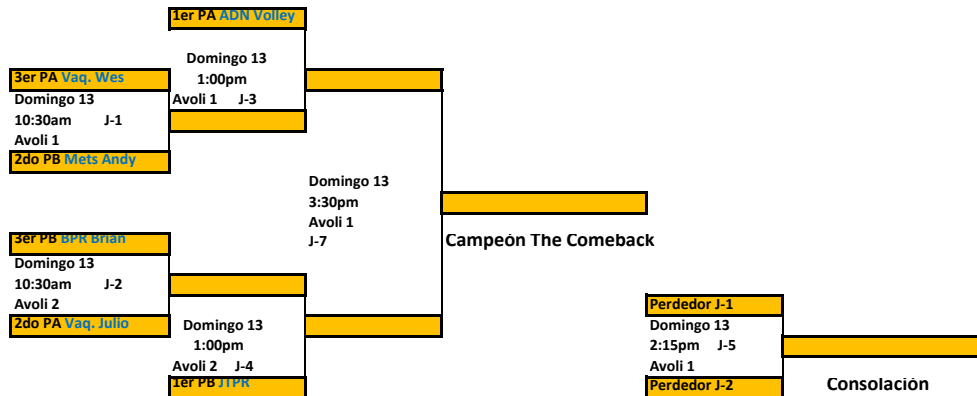

CATEGORIA: 15UF CLUB

Bracket de Oro

CATEGORIA: 15UF CLUB

Bracket de Plata

THE COMEBACK 2021

CATEGORIA: 16UF OPEN

TABLA POSICIONES

EQUIPOS	POOL A				SP	PA	PP	DIF	Rank
	JG	JP	AV	SG					
Vaqueras Julio	2	1	3	4	3	143	102	41	2
ADN Volleyball	3	0	3	6	0	136	78	58	1
Vaqueras Wes	1	2	3	3	4	114	118	-4	3
Queens Pablo	0	3	3	0	6	47	142	-95	4
Total	6	6		13	13	440	440		

Cancha: UCB 1 / Avoli 1

RONDA 1

Día / Hora	Juego	POOL A				vs	Equipo	Set 1	Set 2	Set 3	Referee
		Equipo	Set 1	Set 2	Set 3						
Mierc 9 / 2:00pm		Vaqueras Julio	26	13		vs	ADN Volleyball	27	25		
Mierc 9 / 3:10pm		Vaqueras Wes	25	25		vs	Queen Pablo	10	11		
Mierc 9 / 4:20pm		Vaqueras Julio	25	25		vs	Queen Pablo	6	9		
Viernes 11 / 7:00pm		Vaqueras Wes	14	15		vs	ADN Volleyball	21	21		
Viernes 11 / 8:00pm		Vaqueras Julio	18	21	15	vs	Vaqueras Wes	21	7	7	
Viernes 11 / 9:00pm		ADN Volleyball	21	21		vs	Queen Pablo	5	5		

Cancha: UCB 1 / Avoli 2

POOL B

Día / Hora	Juego	Equipo	Set 1	Set 2	Set 3	vs	Equipo	Set 1	Set 2	Set 3	Referee
Mierc 9 / 7:00pm		Mets Andy	23	25	15	vs	BPR Bryan	25	21	11	
Mierc 9 / 8:10pm		Llaneras Dariel	15	18		vs	BPR Bryan	25	25		
Viernes 11 / 7:00pm		JTPR Volleyball	21	21		vs	Mets Andy	8	12		
Viernes 11 / 8:00pm		Mets Andy	21	21		vs	Llaneras Dariel	13	16		
Viernes 11 / 9:00pm		JTPR Volleyball	21	20	15	vs	BPR Bryan	13	22	7	

CATEGORIA: 16UF OPEN

Bracket de Oro

CATEGORIA: 16UF OPEN

Bracket de PLATA

THE COMEBACK 2021

CATEGORIA: 16UF CLUB

TABLA POSICIONES

EQUIPOS	POOL A				SP	PA	PP	DIF	Rank
	JG	JP	AV	SG					
HR Volleyball	0	4	4	0	8	124	184	-60	3
787 Raul	2	2	4	5	4	190	168	22	2
674	2	2	4	5	4	186	180	6	1
Total	4	8		10	16	500	532		