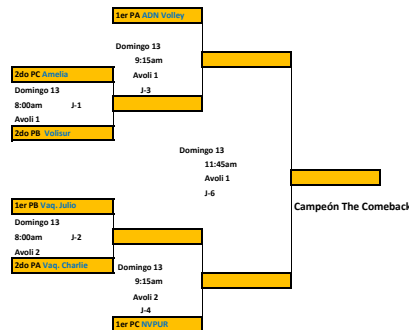

Cancha: Avoli 4

Día / Hora	Juego	POOL B			Equipo	Set 1	Set 2	Set 3	Referee
		Equipo	Set 1	Set 2					
Martes 8 / 5:50pm	Charlie	20	7		vs	Volisur	25	25	
Martes 8 / 7:00pm	Volisur	25	11	15	vs	GVA	19	25	9
Martes 8 / 8:10pm	GVA	24	25	12	vs	Charlie	26	15	15

Cancha: Avoli 1 / Avoli 4 / Alturas Flamboyán

Día / Hora	Juego	POOL C			Equipo	Set 1	Set 2	Set 3	Referee
		Equipo	Set 1	Set 2					
Mier 9 / 3:10pm	Amelia	25	25		vs	Rio Grande	21	23	
Mier 9 / 4:20pm	Amelia	25	25		vs	Vaqueras Ariel	15	17	
Mier 9 / 4:20pm	Ponce Pumas	17	27	14	vs	Rio Grande	25	25	16
Mier 9 / 5:50pm	Vaqueras Ariel	13	18		vs	NVPUR Javier	25	25	
Mier 9 / 7:00pm	Ponce Pumas	16	20		vs	NVPUR Javier	25	25	
Mier 9 / 8:10pm	Vaqueras Ariel	18	14		vs	Rio Grande	25	25	
Sábado 12 / 1:00pm	NVPUR Javier	25	17	15	vs	Rio Grande	22	25	12
Sábado 12 / 2:15pm	NVPUR Javier	25	25		vs	Amelia	22	22	
Sábado 12 / 3:30pm	Ponce Pumas	23	19		vs	Amelia	25	25	
Sábado 12 / 4:45pm	Ponce Pumas	25	25		vs	Vaqueras Ariel	18	19	

Cancha: Avoli 2

RONDA 2

Día / Hora	Juego	POOL A			Equipo	Set 1	Set 2	Set 3	Referee
		Equipo	Set 1	Set 2					
Sábado 12 / 10:30am	1PA ADN Volley	20	25	15	vs	3PA Borinq. Pichi	25	15	11
Sábado 12 / 11:45am	2PB Vaq. Charlie	25	25		vs	3PA Borinq. Pichi	21	19	
Sábado 12 / 1:00pm	1PA ADN Volley	25	25		vs	2PB Vaq. Charlie	14	14	

Cancha: Avoli 1

Día / Hora	Juego	POOL B			Equipo	Set 1	Set 2	Set 3	Referee
		Equipo	Set 1	Set 2					
Sábado 12 / 10:30am	1PB Volisur	25	25		vs	3PB GVA	17	23	
Sábado 12 / 11:45am	2PA Vaq. Julio	25	25		vs	3PB GVA	11	11	
Sábado 12 / 1:00pm	1PB Volisur	13	10		vs	2PA Vaq. Julio	25	25	

CATEGORIA: 15UF OPEN

Bracket de Oro