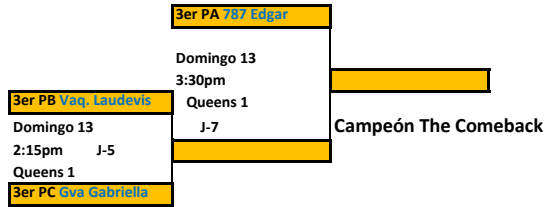

Cancha: Alturas de Flamboyán

POOL C

Día / Hora	Juego	POOL C				Equipo	Set 1	Set 2	Set 3	Referee
		Equipo	Set 1	Set 2	Set 3					
Sábado 12 / 6:00pm		1er PC North Josyhel	25	25	vs	3er PA Prozone	16	15		
Sábado 12 / 7:15pm		2do PB GVA Gabriela	27	23	10	vs	3er PA Prozone	26	25	15
Sábado 12 / 8:30pm		1er PC North Josyhel	25	25	vs	2do PB GVA Gabriela	13	10		

CATEGORIA: 15UF CLUB

Bracket de Oro

CATEGORIA: 15UF CLUB

Bracket de Plata

THE COMEBACK 2021

CATEGORIA: 16UF OPEN

TABLA POSICIONES

EQUIPOS	POOL A				SP	PA	PP	DIF	Rank
	JG	JP	AV	SG					
Vaqueras Julio	2	1	3	4	3	143	102	41	2
ADN Volleyball	3	0	3	6	0	136	78	58	1
Vaqueras Wes	1	2	3	3	4	114	118	-4	3
Queens Pablo	0	3	3	0	6	47	142	-95	4
Total	6	6		13	13	440	440		