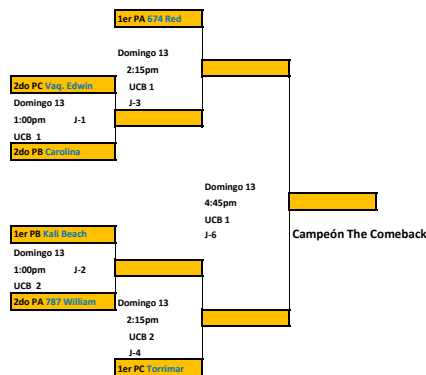

Cancha: UCB 2

POOL B

Día / Hora	Juego	Equipo	Set 1	Set 2	Set 3	Equipo	Set 1	Set 2	Set 3	Referee
Sábado 12 / 1:00pm		1PB Kali beach	22	25	15	vs	3er PC 674 Blue	25	7	4
Sábado 12 / 2:15pm		2do PA Carolina	25	25		vs	3er PC 674 Blue	14	11	
Sábado 12 / 3:30pm		1PB Kali beach	25	25		vs	2do PA Carolina	13	20	

CATEGORIA: 17UF CLUB

Bracket de Oro

CATEGORIA: 17UF CLUB

Bracket de Plata

THE COMEBACK 2021

CATEGORIA: 17UF OPEN

TABLA POSICIONES

EQUIPOS	POOL A				SP	PA	PP	DIF	Rank
	JG	JP	AV	SG					
Vaqueras Charlie	2	1	3	4	2	124	111	13	2
Vaqueras Gilbert	3	0	3	6	0	142	88	54	1
South Elite Wipi	1	2	3	2	4	111	127	-16	3
CVH Select	0	3	3	0	6	91	142	-51	4
Total	6	6		12	12	468	468		