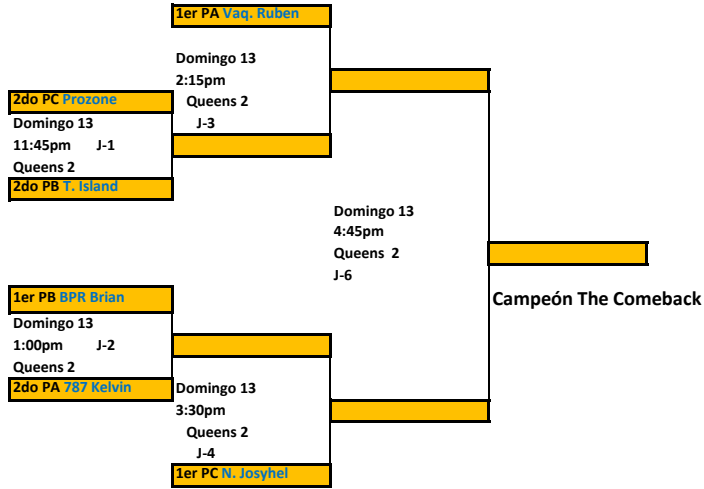

Cancha: Avoli 5

POOL B

Día / Hora	Juego	POOL B				Equipo	Set 1	Set 2	Set 3	Referee
		Equipo	Set 1	Set 2	Set 3					
Sábado 12 / 4:45pm		1er PB T. Island	25	25	vs	3er PC Vaq. Laudevis	5	11		
Sábado 12 / 6:00pm		2do PA BPR Brian	25	25	vs	3er PC Vaq. Laudevis	16	14		
Sábado 12 / 7:15pm		1er PB T. Island	21	19	vs	2do PA BPR Brian	25	25		

CATEGORIA: 15UF CLUB

Bracket de Oro

CATEGORIA: 15UF CLUB

Bracket de Plata

THE COMEBACK 2021

CATEGORIA: 16UF OPEN

TABLA POSICIONES

EQUIPOS	POOL A				SP	PA	PP	DIF	Rank
	JG	JP	AV	SG					
Vaqueras Julio	2	1	3	4	3	143	102	41	2
ADN Volleyball	3	0	3	6	0	136	78	58	1
Vaqueras Wes	1	2	3	3	4	114	118	-4	3
Queens Pablo	0	3	3	0	6	47	142	-95	4
Total	6	6		13	13	440	440		