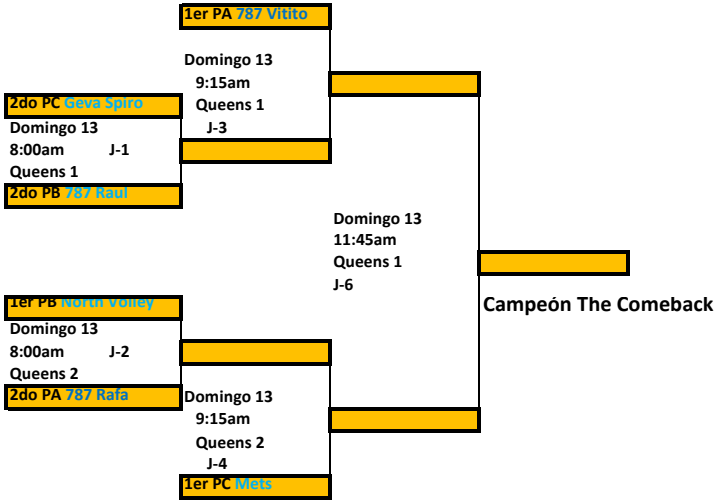

RONDA 2

Cancha: Alturas de Flamboyán

Día / Hora	Juego	POOL A			Set 2	Set 3	vs	Equipo			Referee
		Equipo	Set 1	Set 2				Equipo	Set 1	Set 2	
Viernes 11 / 2:00pm		1er PA 674	19	19			vs	3er PB 787 Vitito	21	21	
Viernes 11 / 3:00pm		2do PC 787 Rafa	10	6			vs	3er PB 787 Vitito	21	21	
Viernes 11 / 4:00pm		1er PA 674	22	12	7		vs	2do PC 787 Rafa	20	21	15

Cancha: Avoli 5

Día / Hora	Juego	POOL B			Set 2	Set 3	vs	Equipo			Referee
		Equipo	Set 1	Set 2				Equipo	Set 1	Set 2	
Viernes 11 / 2:00pm		1er PB NVPUR	25	25			vs	3er PC Vaq. Robert	16	17	
Viernes 11 / 3:00pm		2do PA 787 Raul	25	25			vs	3er PC Vaq. Robert	16	12	
Viernes 11 / 4:00pm		1er PB NVPUR	23	25	15		vs	2do PA 787 Raul	25	19	6

CATEGORIA: 16UF CLUB

Bracket de Oro

0

CATEGORIA: 16UF CLUB

Bracket de Plata

THE COMEBACK 2021

CATEGORIA: 17UF CLUB

TABLA POSICIONES