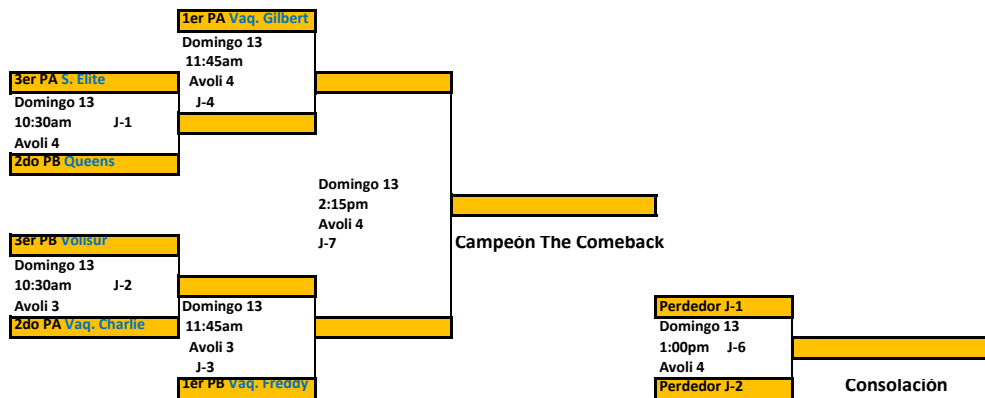

THE COMEBACK 2021

CATEGORIA: 17UF OPEN

TABLA POSICIONES

EQUIPOS	POOL A				SP	PA	PP	DIF	Rank
	JG	JP	AV	SG					
Vaqueras Charlie	2	1	3	4	2	124	111	13	2
Vaqueras Gilbert	3	0	3	6	0	142	88	54	1
South Elite Wipi	1	2	3	2	4	111	127	-16	3
CVH Select	0	3	3	0	6	91	142	-51	4
Total	6	6		12	12	468	468		

EQUIPOS	POOL B				SP	PA	PP	DIF	Rank
	JG	JP	AV	SG					
Queens	2	1	3	5	2	147	115	32	2
787 Alexander	0	3	3	0	6	81	134	-53	4
Volisur	1	2	3	2	4	113	132	-19	3
Vaqueras Freddy	3	0	3	6	1	149	109	40	1
Total	6	6		13	13	490	490		

Cancha: UCB 1 / Avoli 1

RONDA 1

Día / Hora	Juego	POOL A			vs	Equipo	Set 1	Set 2	Set 3	Referee	
		Equipo	Set 1	Set 2							Set 3
Viernes 11 / 7:00pm		Vaqueras Charlie	21	21		CVH Select	10	13			
Viernes 11 / 8:00pm		Vaqueras Gilbert	21	21		South Elite Wipi	6	17			
Viernes 11 / 9:00pm		Vaqueras Charlie	22	21		South Elite Wipi	20	18			
Sábado 12 / 2:15pm		Vaqueras Gilbert	25	25		CVH Select	17	9			
Sábado 12 / 3:30pm		Vaqueras Charlie	21	18		Vaqueras Gilbert	25	25			
Sábado 12 / 4:45pm		CVH Select	21	21		South Elite Wipi	25	25			

Cancha: UCB 2 / Avoli 4

Día / Hora	Juego	POOL B			vs	Equipo	Set 1	Set 2	Set 3	Referee	
		Equipo	Set 1	Set 2							Set 3
Viernes 11 / 7:00pm		Queens	21	21		787 Alexander	8	8			
Viernes 11 / 8:00pm		Volisur	15	14		Vaqueras Freddy	21	21			
Viernes 11 / 9:00pm		787 Alexander	10	15		Vaqueras Freddy	21	21			
Sábado 12 / 10:30am		Queens	25	25		Volisur	13	21			
Sábado 12 / 11:45am		Queens	16	27	12	Vaqueras Freddy	25	25	15		
Sábado 12 / 1:00pm		Volisur	25	25		787 Alexander	20	20			

CATEGORIA: 17UF OPEN

Bracket de Oro

CATEGORIA: 17UF OPEN

Bracket de PLATA