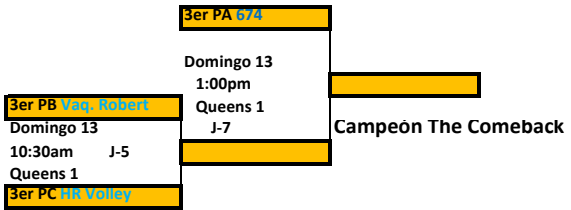

CATEGORIA: 16UF CLUB

Bracket de Oro

0

CATEGORIA: 16UF CLUB

Bracket de Plata

THE COMEBACK 2021

CATEGORIA: 17UF CLUB

TABLA POSICIONES