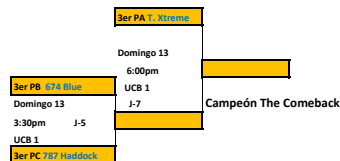

Cancha: UCB 2

POOL C

Día / Hora	Juego	Equipo	Set 1	Set 2	Set 3	Equipo	Set 1	Set 2	Set 3	Referee
Sábado 12 / 4:45pm		1er PC Torrmar	25	25		vs	3er PA Vaq. Edwin	21	10	
Sábado 12 / 6:00pm		2PB 787 Haddock	16	15		vs	3er PA Vaq. Edwin	25	25	
Sábado 12 / 7:15pm		1er PC Torrmar	25	25		vs	2PB 787 Haddock	18	10	

CATEGORIA: 17UF CLUB

Bracket de Oro

CATEGORIA: 17UF CLUB

Bracket de Plata

THE COMEBACK 2021

CATEGORIA: 17UF OPEN

TABLA POSICIONES

EQUIPOS	POOL A				SP	PA	PP	DIF	Rank
	JG	JP	AV	SG					
Vaqueras Charlie	2	1	3	4	2	124	111	13	2
Vaqueras Gilbert	3	0	3	6	0	142	88	54	1
South Elite Wipi	1	2	3	2	4	111	127	-16	3
CVH Select	0	3	3	0	6	91	142	-51	4
Total	6	6		12	12	468	468		