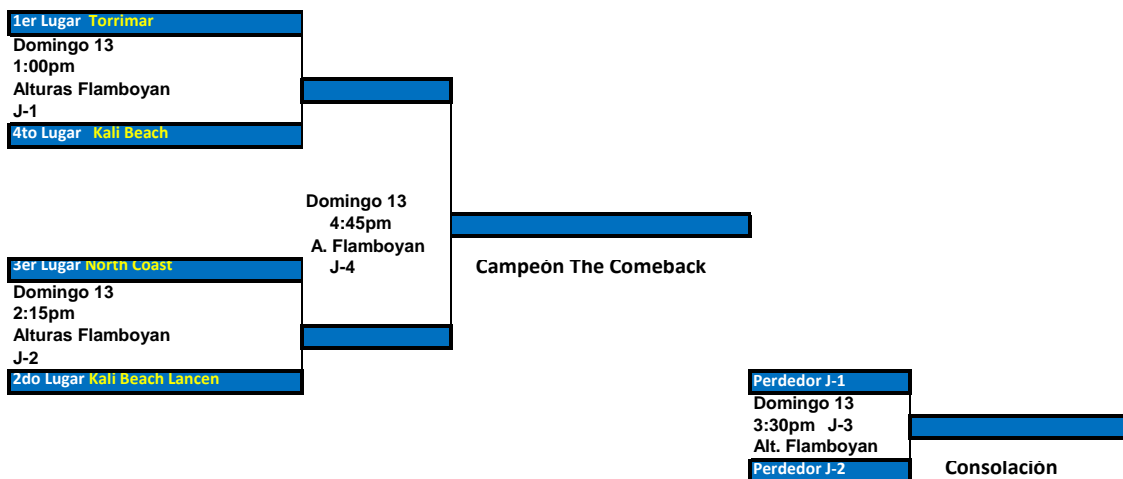

CATEGORIA: 17UM OPEN

Bracket de Oro

THE COMEBACK 2021

CATEGORIA: 18UM OPEN

TABLA POSICIONES

EQUIPOS	POOL A				SP	PA	PP	DIF	Rank
	JG	JP	AV	SG					
Kali Lancen	2	1	3	5	2	155	117	38	2
Kali Beach	0	3	3	0	6	99	150	-51	4
Torrimar	3	0	3	6	1	158	128	30	1
North Coast Academy	1	2	3	2	4	113	130	-17	3
Total	6	6		13	13	525	525		

Cancha: UCB 1 / UCB 2

Día / Hora	Juego	Equipo	Set 1	Set 2	Set 3		Equipo	Set 1	Set 2	Set 3	Referee
Martes 8 / 8:10pm		Kali Lancen	25	25		vs	N. Coast Academy	11	13		
Martes 8 / 8:10pm		Kali Beach	16	18		vs	Torrimar	25	25		

Cancha: Queens 1 / Queens 2

Día / Hora	Juego	Equipo	Set 1	Set 2	Set 3		Equipo	Set 1	Set 2	Set 3	Referee
Sábado 12 / 6:00pm		Torrimar	25	25		vs	N. Coast Academy	20	19		
Sábado 12 / 7:15pm		Kali Lancen	25	25		vs	Kali Beach	18	17		
Sábado 12 / 8:30pm		Kali Lancen	25	19	11	vs	Torrimar	18	25	15	
Sábado 12 / 8:30pm		Kali Beach	18	12		vs	N. Coast Academy	25	25		

CATEGORIA: 18UM OPEN

Bracket de Oro

THE COMEBACK 2021

CATEGORIA: 20-23UM OPEN

TABLA POSICIONES

EQUIPOS	POOL A							DIF	Rank
	JG	JP	AV	SG	SP	PA	PP		
San Juan Volleyball	3	1	4	6	3	180	167	13	2
Team Island	4	0	4	8	0	185	143	42	1
Elite Volleyball	0	4	4	1	8	149	198	-49	3
Total	7	5		15	11	514	508		