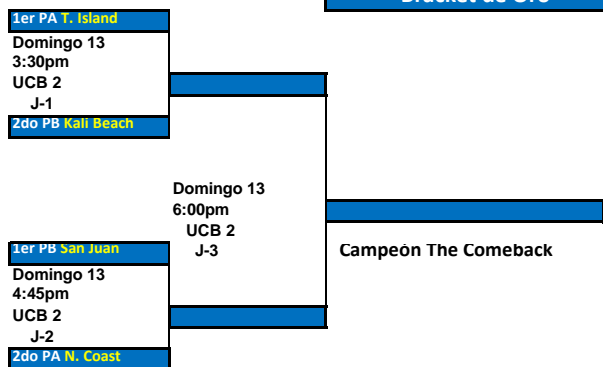

Cancha: Queens 2

POOL B

Día / Hora	Juego	Equipo	Set 1	Set 2	Set 3	vs	Equipo	Set 1	Set 2	Set 3	Referee
Viernes 10 / 6:00pm		N. Coast Academy	19	21	10	vs	Llaneros	21	14	15	
Viernes 10 / 7:10pm		Kali Beach	21	17	16	vs	Llaneros	16	21	14	
Viernes 10 / 8:20pm		N. Coast Academy	15	21	16	vs	Kali Beach	21	19	14	

Cancha: UCB 1

RONDA 2

POOL A

Día / Hora	Juego	Equipo	Set 1	Set 2	Set 3	vs	Equipo	Set 1	Set 2	Set 3	Referee
Sábado 12 / 1:00pm		1er PA T. Island	25	26		vs	3er PA Elite V.	13	24		
Sábado 12 / 2:15pm		2do PB N. Coast	23	25	15	vs	3er PA Elite V.	25	22	6	
Sábado 12 / 3:30pm		1er PA T. Island	25	25		vs	2do PB N. Coast	19	23		

CATEGORIA: 20-23UM OPEN

Bracket de Oro

CATEGORIA: 20-23UM OPEN

Bracket de PLATA