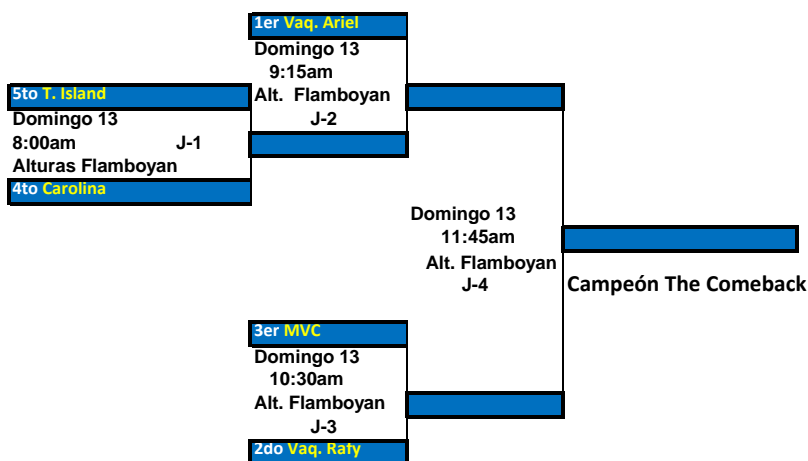

Cancha: Alturas de Flamboyán

POOL B

Día / Hora	Juego	Equipo	Set 1	Set 2	Set 3		Equipo	Set 1	Set 2	Set 3	Referee
Sábado 12 / 8:00am		1PB Vaq. Carlos	25	25		vs	3PB T. Island	4	15		
Sábado 12 / 9:15am		2PA 787 Rafa	25	25		vs	3PB T. Island	11	15		
Sábado 12 / 10:30am		1PB Vaq. Carlos	25	25		vs	2PA 787 Rafa	13	22		

CATEGORIA: 15-16UM OPEN

Bracket de Oro

CATEGORIA: 15-16UM OPEN

Bracket de PLATA

THE COMEBACK 2021

CATEGORIA: 17UM OPEN

TABLA POSICIONES

EQUIPOS	POOL A				SP	PA	PP	DIF	Rank
	JG	JP	AV	SG					
Vaqueros Ariel	4	0	4	8	0	200	139	61	1
Team Island	0	4	4	3	8	197	222	-25	5
Vaqueros Rafy	3	1	4	7	5	223	216	7	2
MVC	2	2	4	5	6	196	208	-12	3
Carolina Eagles	1	3	4	3	7	186	217	-31	4
Total	10	10		26	26	1002	1002		

Cancha: UCB 1 / Avoli 4

Día / Hora	Juego	Equipo	Set 1	Set 2	Set 3		Equipo	Set 1	Set 2	Set 3	Referee
Martes 8 / 2:00pm		Vaqueras Ariel	25	25		vs	Vaqueros Rafy	23	22		
Martes 8 / 3:10pm		Vaqueros Ariel	25	25		vs	Carolina Eagles	20	17		
Martes 8 / 4:20pm		Vaqueras Rafy	25	23	16	vs	MVC	21	25	14	
Martes 8 / 5:30pm		Carolina Eagles	23	17		vs	MVC	25	25		
Martes 8 / 6:40pm		Team Island	22	25	9	vs	Carolina Eagles	25	21	15	
Sábado 12 / 2:15pm		Team Island	23	25	10	vs	Vaqueros Rafy	25	13	15	
Sábado 12 / 3:30pm		Vaqueras Rafy	21	25	15	vs	Carolina Eagles	25	15	8	
Sábado 12 / 4:45pm		Team Island	25	19	10	vs	MVC	18	25	15	
Sábado 12 / 6:00pm		Vaqueras Ariel	25	25		vs	MVC	13	15		
Sábado 12 / 7:15pm		Vaqueras Ariel	25	25		vs	Team Island	14	15		

CATEGORIA: 17UM OPEN

Bracket de Oro

THE COMEBACK 2021

CATEGORIA: 18UM OPEN

TABLA POSICIONES

EQUIPOS	POOL A				SP	PA	PP	DIF	Rank
	JG	JP	AV	SG					
Kali Lancen	2	1	3	5	2	155	117	38	2
Kali Beach	0	3	3	0	6	99	150	-51	4
Torrimar	3	0	3	6	1	158	128	30	1
North Coast Academy	1	2	3	2	4	113	130	-17	3
Total	6	6		13	13	525	525		