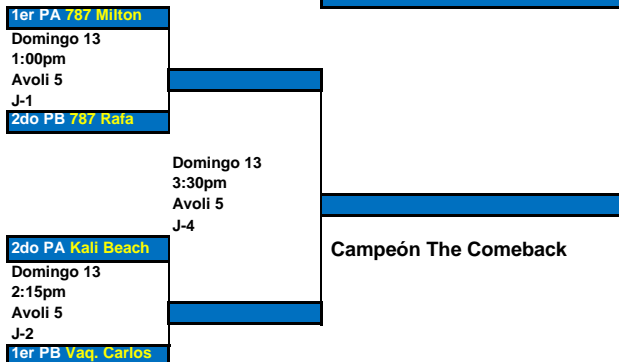

Cancha: Alturas de Flamboyán

POOL B

Día / Hora	Juego	Equipo	Set 1	Set 2	Set 3		Equipo	Set 1	Set 2	Set 3	Referee
Martes 8 / 5:50pm		Vaqueros Carlos	25	25		vs	787 Jorge	12	22		
Martes 8 / 7:00pm		Team Island	17	13		vs	787 Jorge	25	25		
Martes 8 / 8:10pm		Vaqueros Carlos	25	25		vs	Team Island	12	14		

Cancha: Queens 1

RONDA 2

POOL A

Día / Hora	Juego	Equipo	Set 1	Set 2	Set 3		Equipo	Set 1	Set 2	Set 3	Referee
Jueves 10 / 2:00pm		1PA 787 Milton	25	25		vs	3PA Kali Beach	20	18		
Jueves 10 / 3:10pm		2PB 787 Jorge	25	18	12	vs	3PA Kali Beach	19	25	15	
Jueves 10 / 4:20pm		1PA 787 Milton	25	25		vs	2PB 787 Jorge	15	20		

Cancha: Alturas de Flamboyán

POOL B

Día / Hora	Juego	Equipo	Set 1	Set 2	Set 3		Equipo	Set 1	Set 2	Set 3	Referee
Sábado 12 / 8:00am		1PB Vaq. Carlos	25	25		vs	3PB T. Island	4	15		
Sábado 12 / 9:15am		2PA 787 Rafa	25	25		vs	3PB T. Island	11	15		
Sábado 12 / 10:30am		1PB Vaq. Carlos	25	25		vs	2PA 787 Rafa	13	22		

CATEGORIA: 15-16UM OPEN

Bracket de Oro

CATEGORIA: 15-16UM OPEN

Bracket de PLATA

THE COMEBACK 2021

CATEGORIA: 17UM OPEN

TABLA POSICIONES

EQUIPOS	POOL A				SP	PA	PP	DIF	Rank
	JG	JP	AV	SG					
Vaqueros Ariel	4	0	4	8	0	200	139	61	1
Team Island	0	4	4	3	8	197	222	-25	5
Vaqueros Rafy	3	1	4	7	5	223	216	7	2
MVC	2	2	4	5	6	196	208	-12	3
Carolina Eagles	1	3	4	3	7	186	217	-31	4
Total	10	10		26	26	1002	1002		