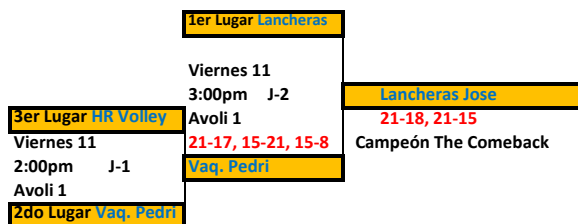

THE COMEBACK 2021

CATEGORIA: 13UF BEGINNER

TABLA POSICIONES

EQUIPOS	POOL A				SP	PA	PP	DIF	Rank
	JG	JP	AV	SG					
Vaqueras Pedri	1	3	4	2	6	161	183	-22	3
Lancheras Jose	4	0	4	8	0	201	112	89	1
HR Volleyball	1	3	4	2	6	127	194	-67	2
Total	6	6		12	12	489	489		

Cancha: UCB 1

RONDA 1

Día / Hora	Juego	Equipo	Set 1	Set 2	Set 3		Equipo	Set 1	Set 2	Set 3	Referee
Lunes 7 / 3:00pm		HR Volleyball	8	17		vs	Lancheras Jose	25	25		
Lunes 7 / 4:10pm		Vaqueras Pedri	16	14		vs	Lancheras Jose	25	25		
Lunes 7 / 5:20pm		Vaqueras Pedri	22	22		vs	HR Volleyball	25	25		

Cancha: Queens 1

RONDA 2

Día / Hora	Juego	Equipo	Set 1	Set 2	Set 3		Equipo	Set 1	Set 2	Set 3	Referee
Mier 9 / 2:00pm		HR Volleyball	10	10		vs	Lancheras Jose	25	25		
Mier 9 / 3:10pm		Vaqueras Pedri	24	13		vs	Lancheras Jose	26	25		
Mier 9 / 4:20pm		Vaqueras Pedri	25	25		vs	HR Volleyball	13	19		

CATEGORIA: 13UF BEGINNER

Bracket de Oro