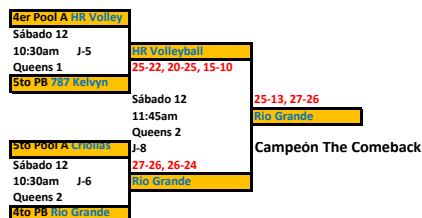

CATEGORIA: 13UF CLUB

Bracket de Plata