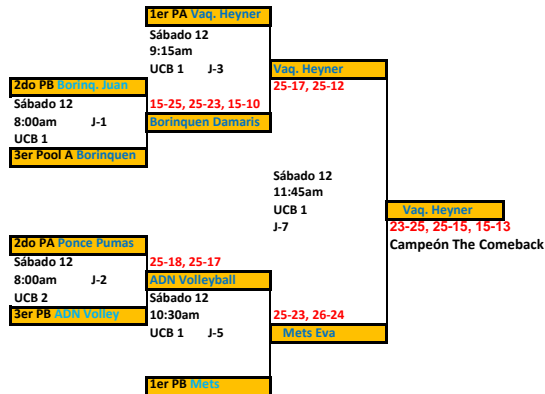

Cancha: Avoli 3 / UCB 1

RONDA 1

Día / Hora	Juego	POOL A			Equipo	Set 1	Set 2	Set 3	Referee	
		Equipo	Set 1	Set 2						Set 3
Lunes 7 / 3:00pm		Vaqueras Heyner	25	25	vs	Borinq. Damaris	16	15		
Lunes 7 / 4:10pm		Guayanilla Volley	13	25	vs	Borinq. Damaris	25	27		
Lunes 7 / 5:20pm		Vaqueras Heyner	25	25	vs	BPR Bryan	7	15		
Lunes 7 / 6:30pm		Guayanilla Volley	18	19	vs	Ponce Pumas	25	25		
Lunes 7 / 7:40pm		Ponce Pumas	25	20	15	vs	BPR Bryan	15	25	11
Jueves 10 / 2:00pm		Borinq. Damaris	16	25	vs	Ponce Pumas	25	27		
Jueves 10 / 3:10pm		Vaqueras Heyner	25	25	vs	Guayanilla Volley	10	9		
Jueves 10 / 4:20pm		Borinq. Damaris	18	25	15	vs	BPR Bryan	25	19	12
Jueves 10 / 5:40pm		Vaqueras Heyner	25	25	vs	Ponce Pumas	14	16		
Viernes 11 / 6:00pm		Guayanilla Volley	0	0	vs	BPR Bryan	21	21		

Cancha: UCB 1 / UCB 2

RONDA 1

Día / Hora	Juego	POOL B			Equipo	Set 1	Set 2	Set 3	Referee	
		Equipo	Set 1	Set 2						Set 3
Martes 8 / 2:00pm		ADN Volleyball	23	25	8	vs	787 Haddock	25	20	15
Martes 8 / 3:10pm		Borinq. Juan	25	25	vs	Vaqueras Garcia	23	19		
Martes 8 / 4:20pm		ADN Volleyball	19	24	vs	Mets Eva	25	26		
Martes 8 / 5:50pm		Borinq. Juan	25	25	vs	787 Haddock	21	18		
Martes 8 / 7:00pm		Vaqueras Garcia	23	25	13	vs	Mets Eva	25	23	15
Jueves 10 / 2:00pm		787 Haddock	25	25	16	vs	Vaqueras Garcia	19	27	17
Jueves 10 / 3:10pm		ADN Volleyball	25	16	14	vs	Borinq. Juan	22	25	16
Viernes 11 / 5:00pm		787 Haddock	19	18	vs	Mets Eva	25	25		
Viernes 11 / 5:30pm		ADN Volleyball	21	21	vs	Vaqueras Garcia	14	15		
Viernes 11 / 6:00pm		Borinq. Juan	21	16	9	vs	Mets Eva	17	21	15

CATEGORIA: 14UF OPEN

Bracket de Oro