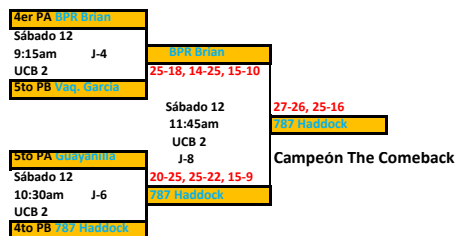

CATEGORIA: 14UF OPEN

Bracket de Plata