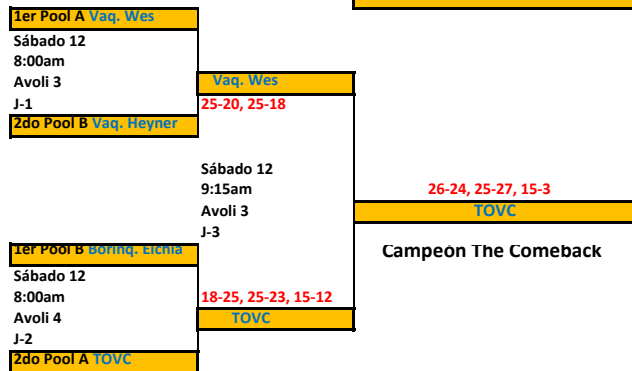

CATEGORIA: 12UF OPEN

TABLA POSICIONES

EQUIPOS	POOL A				SP	PA	PP	DIF	Rank
	JG	JP	AV	SG					
VAQUERAS WES	2	2	4	5	5	207	162	45	3
BORINQUEN EICHIA	3	1	4	7	2	196	147	49	2
TOVC	3	1	4	7	4	213	167	46	1
Total	8	4		19	11	616	476		

EQUIPOS	POOL B				SP	PA	PP	DIF	Rank
	JG	JP	AV	SG					
VAQUERAS HEYNER	3	1	4	6	3	194	176	18	1
787 ALEXANDER	0	4	4	2	8	169	224	-55	3
METS GIOVANNI	1	1	2	2	3	96	99	-3	2
Total	4	6		10	14	459	499		

Cancha: Avoli 3

Día / Hora	Juego	POOL A		RONDA 1			Referee
		Equipo	Set 1	Set 2	Set 3	Equipo	
Martes 8 / 2:00pm		Vaqueras Wes	17	25	15	vs TOVC	25
Martes 8 / 3:10pm		Borinquen Eichia	25	11	10	vs TOVC	11
Martes 8 / 4:20pm		Vaqueras Wes	22	14		vs Borinquen Eichia	25

Cancha: Avoli 4

Día / Hora	Juego	POOL B		Set 2	Set 3	Equipo	Set 1	Set 2	Set 3	Referee
		Equipo	Set 1							
Martes 8 / 2:00pm		Vaqueras Heyner	25	25		vs 787 Alexander	14	15		
Martes 8 / 3:10pm		Mets Giovanni	25	20	15	vs 787 Alexander	12	25	12	
Martes 8 / 4:20pm		Vaqueras Heyner	25	25		vs Mets Giovanni	13	23		

Cancha: Avoli 3

Día / Hora	Juego	POOL A		RONDA 2			Referee
		Equipo	Set 1	Set 2	Set 3	Equipo	
Jueves 10 / 2:00pm		1PA TOVC	26	23	8	vs 3PA Vaq. Wes	24
Jueves 10 / 3:10pm		2PB Mets Giovanni	0	0		vs 3PA Vaq. Wes	25
Jueves 10 / 4:20pm		1PA TOVC	25	25		vs 2PB Mets Giovanni	0

Cancha: Alturas de Flamboyán

Día / Hora	Juego	POOL B		Set 2	Set 3	Equipo	Set 1	Set 2	Set 3	Referee
		Equipo	Set 1							
Jueves 10 / 2:00pm		1PB Vaq. Heyner	25	24	15	vs 3PB 787 Alexander	22	26	13	
Jueves 10 / 3:10pm		2PA Borinq. Eichia	25	25		vs 3PB 787 Alexander	19	11		
Jueves 10 / 4:20pm		1PB Vaq. Heyner	16	14		vs 2PA Borinq. Eichia	25	25		

CATEGORIA: 12UF OPEN

Bracket de Oro

CATEGORIA: 12UF OPEN

Bracket de PLATA