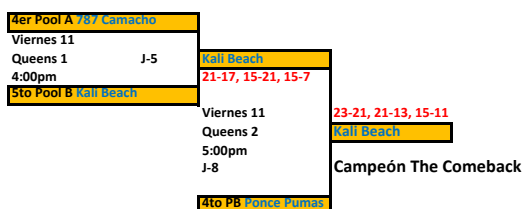

CATEGORIA: 12UF CLUB

Bracket de Plata