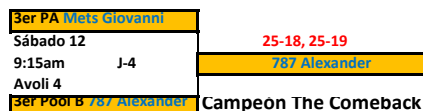

CATEGORIA: 12UF OPEN

Bracket de PLATA