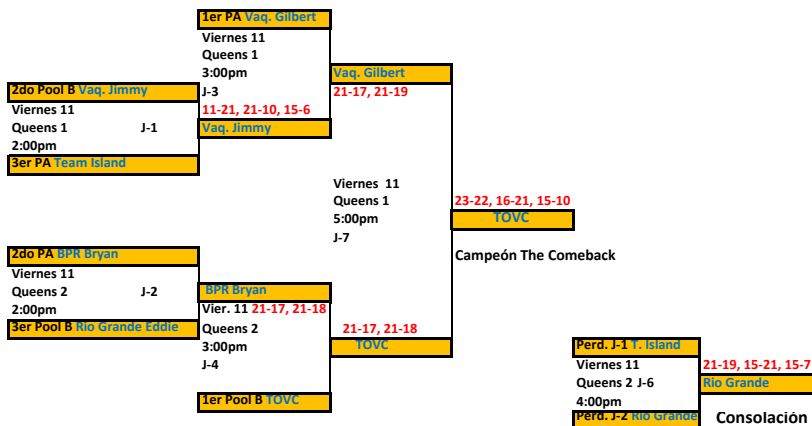

EQUIPOS	POOL B				SP	PA	PP	DIF	Rank
	JG	JP	AV	SG					
TOVC	4	0	4	8	0	200	119	81	1
Ponce Pumas	1	3	4	4	7	168	223	-55	4
Kali Beach Jorge	0	4	4	1	8	140	207	-67	5
Vaqueras Jimmy	3	1	4	6	3	198	152	46	2
Rio Grande Eddie	2	2	4	4	5	167	172	-5	3
Total	10	10		23	23	873	873		

Cancha: Queens 1

RONDA 1

Día / Hora	Juego	POOL A			vs	Equipo	Set 1	Set 2	Set 3	Referee	
		Equipo	Set 1	Set 2							Set 3
Lunes 7 / 3:00pm		Vaqueras Gilbert	25	25		787 Camacho	7	11			
Lunes 7 / 4:10pm		Team Island	25	25		787 Camacho	9	23			
Lunes 7 / 5:20pm		Vaqueras Gilbert	25	25		BPR Bryan	16	12			
Lunes 7 / 6:30pm		Team Island	8	10		BPR Bryan	25	25			
Mier 9 / 6:40pm		Vaqueras Gilbert	25	25		Team Island	16	12			
Mier 9 / 7:50pm		787 Camacho	19	5		BPR Bryan	25	25			

Cancha: Queens 2

RONDA 1

Día / Hora	Juego	POOL B			vs	Equipo	Set 1	Set 2	Set 3	Referee	
		Equipo	Set 1	Set 2							Set 3
Lunes 7 / 3:00pm		TOVC	25	25		Ponce Pumas	13	9			
Lunes 7 / 4:10pm		Kali Beach Jorge	18	15		Vaqueras Jimmy	25	25			
Lunes 7 / 5:20pm		TOVC	25	25		Rio Grande Eddie	12	19			
Lunes 7 / 6:30pm		Kali Beach Jorge	25	17	10	Ponce Pumas	17	25	15		
Lunes 7 / 7:40pm		Vaqueras Jimmy	25	25		Rio Grande Eddie	7	18			
Mier 9 / 4:10pm		Ponce Pumas	25	13	6	Vaqueras Jimmy	20	25	15		
Mier 9 / 5:30pm / Queens 1		TOVC	25	25		Kali Beach Jorge	18	10			
Mier 9 / 5:30pm		Ponce Pumas	25	15	5	Rio Grande Eddie	21	25	15		
Mier 9 / 6:40pm		TOVC	25	25		Vaqueras Jimmy	19	19			
Mier 9 / 7:50pm		Kali Beach Jorge	20	7		Rio Grande Eddie	25	25			

CATEGORIA: 12UF CLUB

Bracket de Oro