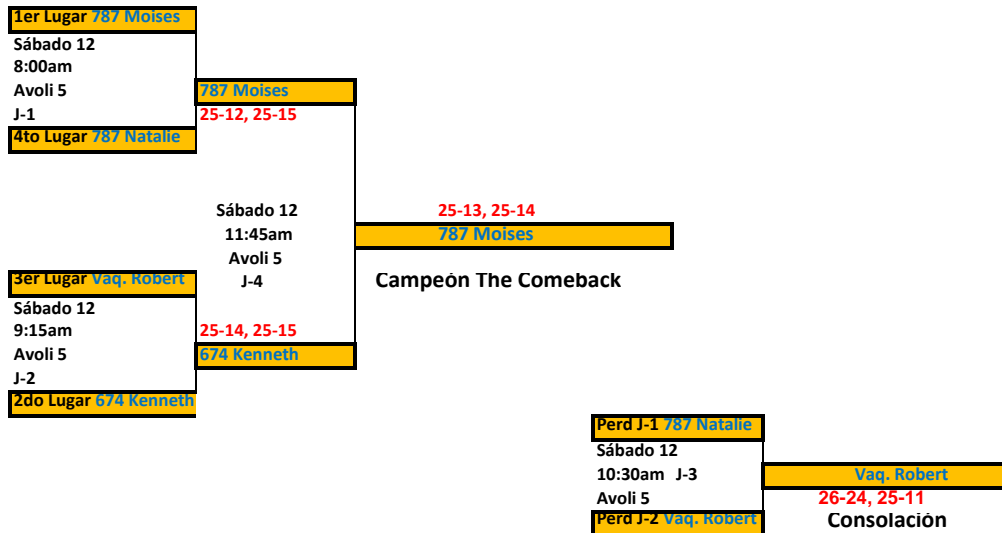

THE COMEBACK 2021

CATEGORIA: 14UF BEGINNER

TABLA POSICIONES

EQUIPOS	POOL A				SP	PA	PP	DIF	Rank
	JG	JP	AV	SG					
787 MOISES	3	0	3	6	0	150	81	69	1
VAQUERAS ROBERTITO	1	2	3	2	4	118	136	-18	3
674 KENNETH	2	1	0	4	2	127	129	-2	2
787 NATALIE	0	3	3	0	6	101	150	-49	4
Total	6	6		12	12	496	496		

Cancha: Avoli 5

RONDA 1

Día / Hora	Juego	Equipo	Set 1	Set 2	Set 3		Equipo	Set 1	Set 2	Set 3	Referee
Martes 8 / 3:00pm		787 Moises	25	25		vs	Vaq. Robertito	19	7		
Martes 8 / 4:10pm		674 Kenneth	25	25		vs	787 Natalie	22	15		
Martes 8 / 5:20pm		787 Moises	25	25		vs	674 Kenneth	18	7		
Jueves 10 / 2:00pm		Vaq. Robertito	25	25		vs	787 Natalie	20	14		
Jueves 10 / 3:10pm		787 Moises	25	25		vs	787 Natalie	10	20		
Jueves 10 / 4:20pm		Vaq. Robertito	16	26		vs	674 Kenneth	25	27		

CATEGORIA: 14UF BEGINNER

Bracket de Oro